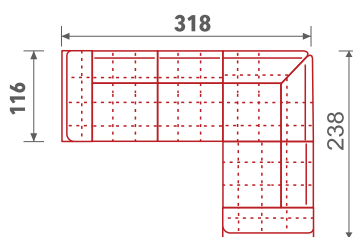

www.gmpkompani.com

Elementi

020
Tabure Spring

025
Tabure Spring

Box

Sastavi

Sastav 01 (63F*+28F*+50+13L*+66F*)
Sastav 02 (66F*+13L*+50+28F*+64F*)

Sastav 05 (63F*+28F*+50+13L*+64F*)
Sastav 06 (63F*+13L*+50+28F*+64F*)

Legenda

Dvosjed
bez R
13L*

Ugao
50

Rukonaslon
desni
64F*

Trosjed
bez R
28F*

Rukonaslon
lijevi
63F*

Damski ležaj
bez R
66F*