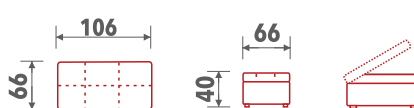

025
Tabure Spring

Box