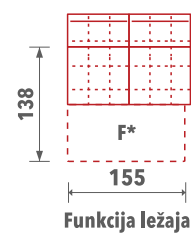

www.gmpkompani.com

Elementi

020
Tabure Spring

025
Tabure Spring

Box

Sastavi

Sastav 01 (63F*+28F*+50+13L*+66F*)
Sastav 02 (66F*+13L*+50+28F*+64F*)

Sastav 05 (63F*+28F*+50+13L*+64F*)
Sastav 06 (63F*+13L*+50+28F*+64F*)

Legenda

Dvosjed
bez R
13L*

Ugao
50

Rukonaslon
desni
64F*

Trosjed
bez R
28F*

Rukonaslon
lijevi
63F*

Damski ležaj
bez R
66F*