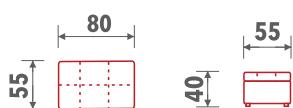

Elementi

020
Tabure Spring