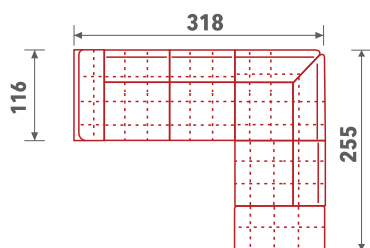

www.gmpkompani.com

Elementi

020
Tabure Spring

025
Tabure Spring

Box

Sastavi

Sastav 01 (63F*+28F*+50+13L*+66F*)
Sastav 02 (66F*+13L*+50+28F*+64F*)

Sastav 05 (63F*+28F*+50+13L*+64F*)
Sastav 06 (63F*+13L*+50+28F*+64F*)

Legenda

Dvosjed
bez R
13L*

Ugao
50

Rukonaslon
desni
64F*

Trosjed
bez R
28F*

Rukonaslon
lijevi
63F*

Damski ležaj
bez R
66F*