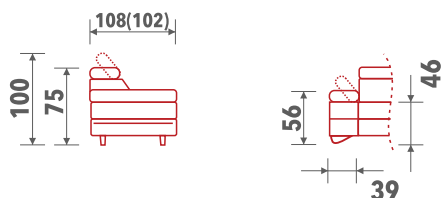

Elementi

Sastavi