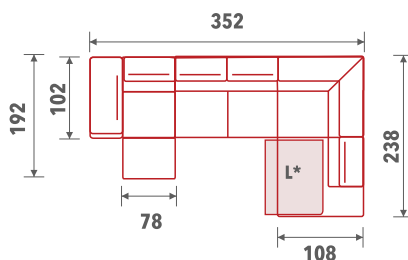

Sastav 07 (67F*+28F*+50+28L*+68F*)

Sastav 08 (67F*+28L*+50+28F*+68F*)

Sastav 03 (67F*+28F*+50+41L*)

Sastav 04 (40L*+50+28F*+68F*)

Napomena: elementi 67F* i 68F* su sa ugrađenom lajsnom sa LED rasvjetom

Sastav 09 (63F*+46+28F*+50+41L*)

Sastav 10 (40L*+50+28F*+46+64F*)

Napomena: elementi 63F* i 64F* su sa ugrađenom inox lajsnom

Sastav 11 (67F*+46+28F*+50+41L*)

Sastav 12 (40L*+50+28F*+46+68F*)

Sastav 13 (63F*+46+28F*+64F*)

Sastav 14 (63F*+28F*+46+64F*)

Sastav 15 (67F*+46+28F*+68F*)

Sastav 16 (67F*+28F*+46+68F*)

Legenda

Trosjed bez R
28F*

Damski ležaj bez R
46

Rukonaslon D sa inox lajsnom
64F*

Damski ležaj Desni
40L*

Ugao
50