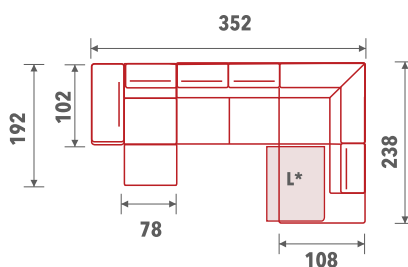

Sastav 07 (67F*+28F*+50+28L*+68F*)

Sastav 08 (67F*+28L*+50+28F*+68F*)

Sastav 03 (67F*+28F*+50+41L*)

Sastav 04 (40L*+50+28F*+68F*)

Napomena: elementi 67F* i 68F* su sa ugrađenom lajsnom sa LED rasvjetom

Sastav 09 (63F*+46+28F*+50+41L*)

Sastav 10 (40L*+50+28F*+46+64F*)

Napomena: elementi 63F* i 64F* su sa ugrađenom inox lajsnom

Sastav 11 (67F*+46+28F*+50+41L*)

Sastav 12 (40L*+50+28F*+46+68F*)

Sastav 13 (63F*+46+28F*+64F*)

Sastav 14 (63F*+28F*+46+64F*)

Sastav 15 (67F*+46+28F*+68F*)

Sastav 16 (67F*+28F*+46+68F*)

Legenda

Trosjed bez R
28F*

Damski ležaj bez R
46

Rukonaslon D sa inox lajsnom
64F*

Damski ležaj Desni
40L*

Ugao
50