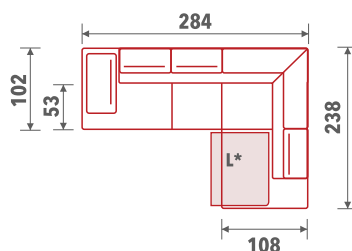

www.gmpkompani.com

Elementi

Sastavi

Sastav 01 (63F*+28F*+50+41L*)

Sastav 02 (40L*+50+28F*+64F*)

Napomena: elementi 63F* i 64F* su sa ugrađenom inox lajsnom

Sastav 05 (63F*+28F*+50+28L+64F*)

Sastav 06 (63F*+28L*+50+28F*+64F*)

Sastav 07 (67F*+28F*+50+28L*+68F*)

Sastav 08 (67F*+28L*+50+28F*+68F*)

Sastav 03 (67F*+28F*+50+41L*)

Sastav 04 (40L*+50+28F*+68F*)

Napomena: elementi 67F* i 68F* su sa ugrađenom lajsnom sa LED rasvjetom

Sastav 09 (63F*+46+28F*+50+41L*)

Sastav 10 (40L*+50+28F*+46+64F*)

Napomena: elementi 63F* i 64F* su sa ugrađenom inox lajsnom

Sastav 11 (67F*+46+28F*+50+41L*)

Sastav 12 (40L*+50+28F*+46+68F*)

Sastav 13 (63F*+46+28F*+64F*)

Sastav 14 (63F*+28F*+46+64F*)

Sastav 15 (67F*+46+28F*+68F*)

Sastav 16 (67F*+28F*+46+68F*)

Legenda

Trosjed bez R
28F*

Damski ležaj bez R
46

Rukonaslon D sa inox lajsnom
64F*

Damski ležaj Desni
40L*

Ugao
50