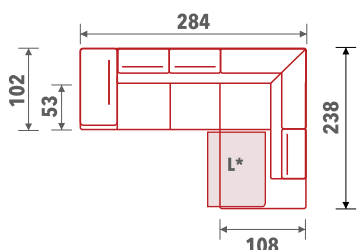

www.gmpkompani.com

Elementi

Sastavi

Sastav 01 (63F*+28F*+50+41L*)

Sastav 02 (40L*+50+28F*+64F*)

Napomena: elementi 63F* i 64F* su sa ugrađenom inox lajsnom

Sastav 05 (63F*+28F*+50+28L+64F*)

Sastav 06 (63F*+28L*+50+28F*+64F*)

Sastav 07 (67F*+28F*+50+28L*+68F*)

Sastav 08 (67F*+28L*+50+28F*+68F*)

Sastav 03 (67F*+28F*+50+41L*)

Sastav 04 (40L*+50+28F*+68F*)

Napomena: elementi 67F* i 68F* su sa ugrađenom lajsnom sa LED rasvjetom

Sastav 09 (63F*+46+28F*+50+41L*)

Sastav 15 (67F*+46+28F*+68F*)

Sastav 16 (67F*+28F*+46+68F*)

Legenda

Trosjed bez R
28F*

Damski ležaj bez R
46

Rukonaslon D sa inox lajsnom
64F*

Damski ležaj Desni
40L*

Ugao
50

Rukonaslon L sa lajsnom sa led rasvjetom
67F*

Damski ležaj Lijevi
41L*

Rukonaslon L sa inox lajsnom
63F*

Rukonaslon D sa lajsnom sa led rasvjetom
68F*