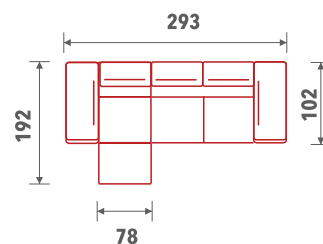

Sastav 10 (40L*+50+28F*+46+64F*)

Napomena: elementi 63F* i 64F* su sa ugrađenom inox lajsnom

Sastav 11 (67F*+46+28F*+50+41L*)

Sastav 12 (40L*+50+28F*+46+68F*)

Sastav 13 (63F*+46+28F*+64F*)

Sastav 14 (63F*+28F*+46+64F*)

Sastav 15 (67F*+46+28F*+68F*)

Sastav 16 (67F*+28F*+46+68F*)

Legenda

Trosjed bez R
28F*

Damski ležaj bez R
46

Rukonaslon D sa inox lajsnom
64F*

Damski ležaj Desni
40L*

Ugao
50