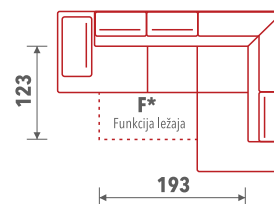

www.gmpkompani.com

Elementi

Sastavi

Sastav 01 (63F*+28F*+50+41L*)

Sastav 02 (40L*+50+28F*+64F*)

Napomena: elementi 63F* i 64F* su sa ugrađenom inox lajsnom

Sastav 05 (63F*+28F*+50+28L+64F*)

Sastav 06 (63F*+28L*+50+28F*+64F*)

Sastav 07 (67F*+28F*+50+28L*+68F*)

Sastav 08 (67F*+28L*+50+28F*+68F*)

Sastav 03 (67F*+28F*+50+41L*)

Sastav 04 (40L*+50+28F*+68F*)

Napomena: elementi 67F* i 68F* su sa ugrađenom lajsnom sa LED rasvjetom

Sastav 09 (63F*+46+28F*+50+41L*)

Sastav 10 (40L*+50+28F*+46+64F*)

Napomena: elementi 63F* i 64F* su sa ugrađenom inox lajsnom

Sastav 11 (67F*+46+28F*+50+41L*)

Sastav 12 (40L*+50+28F*+46+68F*)

Sastav 13 (63F*+46+28F*+64F*)

Sastav 14 (63F*+28F*+46+64F*)

Sastav 15 (67F*+46+28F*+68F*)

Sastav 16 (67F*+28F*+46+68F*)

Legenda

Trosjed bez R
28F*

Damski ležaj bez R
46

Rukonaslon D sa inox lajsnom
64F*

Damski ležaj Desni
40L*

Ugao
50