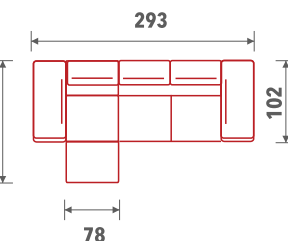

Sastav 07 (67F*+28F*+50+28L*+68F*)

Sastav 08 (67F*+28L*+50+28F*+68F*)

Sastav 03 (67F*+28F*+50+41L*)

Sastav 04 (40L*+50+28F*+68F*)

Napomena: elementi 67F* i 68F* su sa ugrađenom lajsnom sa LED rasvjetom

Sastav 09 (63F*+46+28F*+50+41L*)

Sastav 10 (40L*+50+28F*+46+64F*)

Napomena: elementi 63F* i 64F* su sa ugrađenom inox lajsnom

Sastav 11 (67F*+46+28F*+50+41L*)

Sastav 12 (40L*+50+28F*+46+68F*)

Sastav 13 (63F*+46+28F*+64F*)

Sastav 14 (63F*+28F*+46+64F*)

Sastav 15 (67F*+46+28F*+68F*)

Sastav 16 (67F*+28F*+46+68F*)

Legenda

Trosjed bez R
28F*

Damski ležaj bez R
46

Rukonaslon D sa inox lajsnom
64F*

Damski ležaj Desni
40L*

Ugao
50