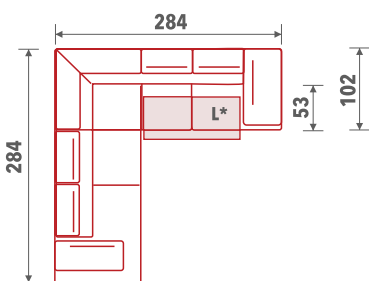

www.gmpkompani.com

Elementi

Sastavi

Sastav 01 (63F*+28F*+50+41L*)

Sastav 02 (40L*+50+28F*+64F*)

Napomena: elementi 63F* i 64F* su sa ugrađenom inox lajsnom

Sastav 05 (63F*+28F*+50+28L+64F*)

Sastav 06 (63F*+28L*+50+28F*+64F*)

Sastav 07 (67F*+28F*+50+28L*+68F*)

Sastav 08 (67F*+28L*+50+28F*+68F*)

Sastav 03 (67F*+28F*+50+41L*)

Sastav 04 (40L*+50+28F*+68F*)

Napomena: elementi 67F* i 68F* su sa ugrađenom lajsnom sa LED rasvjetom

Sastav 09 (63F*+46+28F*+50+41L*)

Sastav 10 (40L*+50+28F*+46+64F*)

Napomena: elementi 63F* i 64F* su sa ugrađenom inox lajsnom

Sastav 11 (67F*+46+28F*+50+41L*)

Sastav 12 (40L*+50+28F*+46+68F*)

Sastav 13 (63F*+46+28F*+64F*)

Sastav 14 (63F*+28F*+46+64F*)

Sastav 15 (67F*+46+28F*+68F*)

Sastav 16 (67F*+28F*+46+68F*)

Legenda

Trosjed bez R
28F*

Damski ležaj bez R
46

Rukonaslon D sa inox lajsnom
64F*

Damski ležaj Desni
40L*

Ugao
50