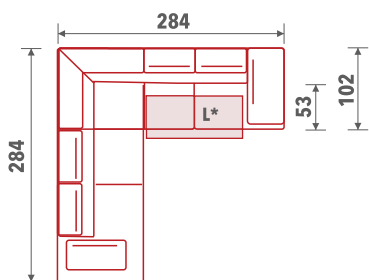

www.gmpkompani.com

Elementi

Sastavi

Sastav 01 (63F*+28F*+50+41L*)

Sastav 02 (40L*+50+28F*+64F*)

Napomena: elementi 63F* i 64F* su sa ugrađenom inox lajsnom

Sastav 05 (63F*+28F*+50+28L+64F*)

Sastav 06 (63F*+28L*+50+28F*+64F*)

Sastav 07 (67F*+28F*+50+28L*+68F*)

Sastav 08 (67F*+28L*+50+28F*+68F*)

Sastav 03 (67F*+28F*+50+41L*)

Sastav 04 (40L*+50+28F*+68F*)

Napomena: elementi 67F* i 68F* su sa ugrađenom lajsnom sa LED rasvjetom

Sastav 09 (63F*+46+28F*+50+41L*)

Sastav 10 (40L*+50+28F*+46+64F*)

Napomena: elementi 63F* i 64F* su sa ugrađenom inox lajsnom

Sastav 11 (67F*+46+28F*+50+41L*)

Sastav 12 (40L*+50+28F*+46+68F*)

Sastav 13 (63F*+46+28F*+64F*)

Sastav 14 (63F*+28F*+46+64F*)

Sastav 15 (67F*+46+28F*+68F*)

Sastav 16 (67F*+28F*+46+68F*)

Legenda

Trosjed bez R
28F*

Damski ležaj bez R
46

Rukonaslon D sa inox lajsnom
64F*

Damski ležaj Desni
40L*

Ugao
50