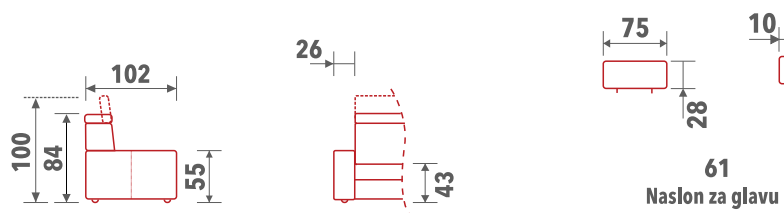

www.gmpkompani.com

Elementi

Sastavi

B*
Box za posteljino

Sastav 01 (26F*+43B*)
Sastav 02 (42B*+27F*)

Sastav 03 (42B*+28F*+50+41L*)
Sastav 04 (40L*+50+28F*+43B*)

Sastav 05 (26F*+ 50+41L*)
Sastav 06 (40L*+50+27F*)

Legenda

	Trosjed 1RL 26F*		Damski ležaj 1RL 42B*
	Trosjed 1RD 27F*		Damski ležaj 1RD 43B*
	Trosjed bez R 28F*		Ugao 50
	Damski ležaj desni 40L*		Funkcija ležaja F*
	Damski ležaj 41L*		Box za posteljino B*