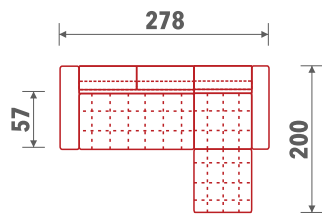

www.gmpkompani.com

Elementi

Sastavi

B*
Box za posteljino

Sastav 01 (26F*+43B*)
Sastav 02 (42B*+27F*)

Sastav 03 (42B*+28F*+50+41L*)
Sastav 04 (40L*+50+28F*+43B*)

Sastav 05 (26F*+ 50+41L*)
Sastav 06 (40L*+50+27F*)

Legenda

	Trosjed 1RL 26F*		Damski ležaj 1RL 42B*
	Trosjed 1RD 27F*		Damski ležaj 1RD 43B*
	Trosjed bez R 28F*		Ugao 50
	Damski ležaj desni 40L*		Funkcija ležaja F*
	Damski ležaj 41L*		Box za posteljino B*