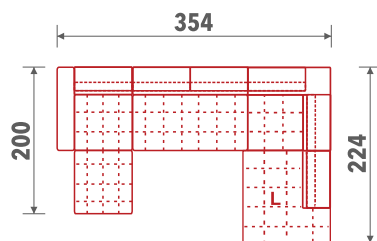

www.gmpkompani.com

Elementi

Sastavi

B*
Box za posteljino

Sastav 01 (26F*+43B*)
Sastav 02 (42B*+27F*)

Sastav 03 (42B*+28F*+50+41L*)
Sastav 04 (40L*+50+28F*+43B*)

Sastav 05 (26F*+ 50+41L*)
Sastav 06 (40L*+50+27F*)

Legenda

	Trosjed 1RL 26F*		Damski ležaj 1RL 42B*
	Trosjed 1RD 27F*		Damski ležaj 1RD 43B*
	Trosjed bez R 28F*		Ugao 50
	Damski ležaj desni 40L*		Funkcija ležaja F*
	Damski ležaj 41L*		Box za posteljino B*