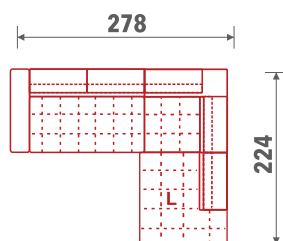

www.gmpkompani.com

Elementi

Sastavi

B*
Box za posteljino

Sastav 01 (26F*+43B*)
Sastav 02 (42B*+27F*)

Sastav 03 (42B*+28F*+50+41L*)
Sastav 04 (40L*+50+28F*+43B*)

Sastav 05 (26F*+ 50+41L*)
Sastav 06 (40L*+50+27F*)

Legenda

	Trosjed 1RL 26F*		Damski ležaj 1RL 42B*
	Trosjed 1RD 27F*		Damski ležaj 1RD 43B*
	Trosjed bez R 28F*		Ugao 50
	Damski ležaj desni 40L*		Funkcija ležaja F*
	Damski ležaj 41L*		Box za posteljino B*