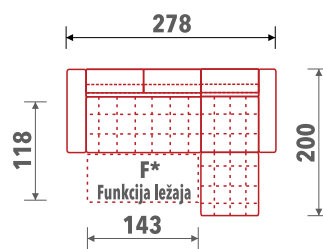

OPAL

K a d p o m i s l i m n a n a m j e š t a j !

Adresa: Bilećka 2F, 78000 Banja Luka, Bosna i Hercegovina
Tel: +387 51 584 613; 584 615; 585 384 **Fax:** +387 51 584 614
E-mail: prodaja@gmpkompani.com / info@gmpkompani.com

www.gmpkompani.com

Elementi

Sastavi

B*
Box za posteljino

Sastav 01 (26F*+43B*)
Sastav 02 (42B*+27F*)

Sastav 03 (42B*+28F*+50+41L*)
Sastav 04 (40L*+50+28F*+43B*)

Sastav 05 (26F*+ 50+41L*)
Sastav 06 (40L*+50+27F*)

Legenda

	Trosjed 1RL 26F*		Damski ležaj 1RL 42B*
	Trosjed 1RD 27F*		Damski ležaj 1RD 43B*
	Trosjed bez R 28F*		Ugao 50
	Damski ležaj desni 40L*		Funkcija ležaja F*
	Damski ležaj 41L*		Box za posteljino B*