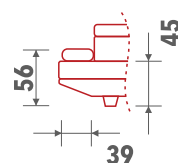

www.gmpkompani.com

Elementi

Sastavi

Sastav 01 (26F*+45)

Sastav 02 (44+27F*)

Legenda

Trosjed 1RL
26F*

Damski ležaj
sa lijevim uglom
44

Funkcija
ležaja
F*

Trosjed 1RD
27F*

Damski ležaj
sa desnim uglom
45