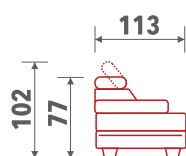

www.gmpkompani.com

Elementi

Sastavi

Sastav 01 (26F*+45)

Sastav 02 (44+27F*)

Legenda

Trosjed 1RL
26F*

Damski ležaj
sa lijevim uglom
44

Funkcija
ležaja
F*

Trosjed 1RD
27F*

Damski ležaj
sa desnim uglom
45