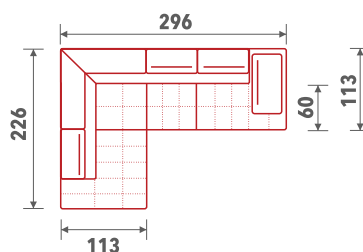

www.gmpkompani.com

Elementi

Sastavi

Sastav 01 (26F*+45)

Sastav 02 (44+27F*)

Legenda

Trosjed 1RL
26F*

Damski ležaj
sa lijevim uglom
44

Funkcija
ležaja
F*

Trosjed 1RD
27F*

Damski ležaj
sa desnim uglom
45