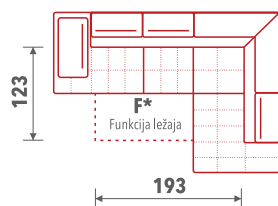

www.gmpkompani.com

Elementi

Sastavi

Sastav 01 (26F*+45)

Sastav 02 (44+27F*)

Legenda

Trosjed 1RL
26F*

Damski ležaj
sa lijevim uglom
44

Funkcija
ležaja
F*

Trosjed 1RD
27F*

Damski ležaj
sa desnim uglom
45