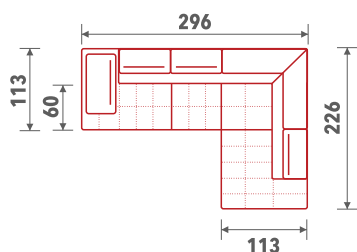

www.gmpkompani.com

Elementi

Sastavi

Sastav 01 (26F*+45)

Sastav 02 (44+27F*)

Legenda

Trosjed 1RL
26F*

Damski ležaj
sa lijevim uglom
44

Funkcija
ležaja
F*

Trosjed 1RD
27F*

Damski ležaj
sa desnim uglom
45