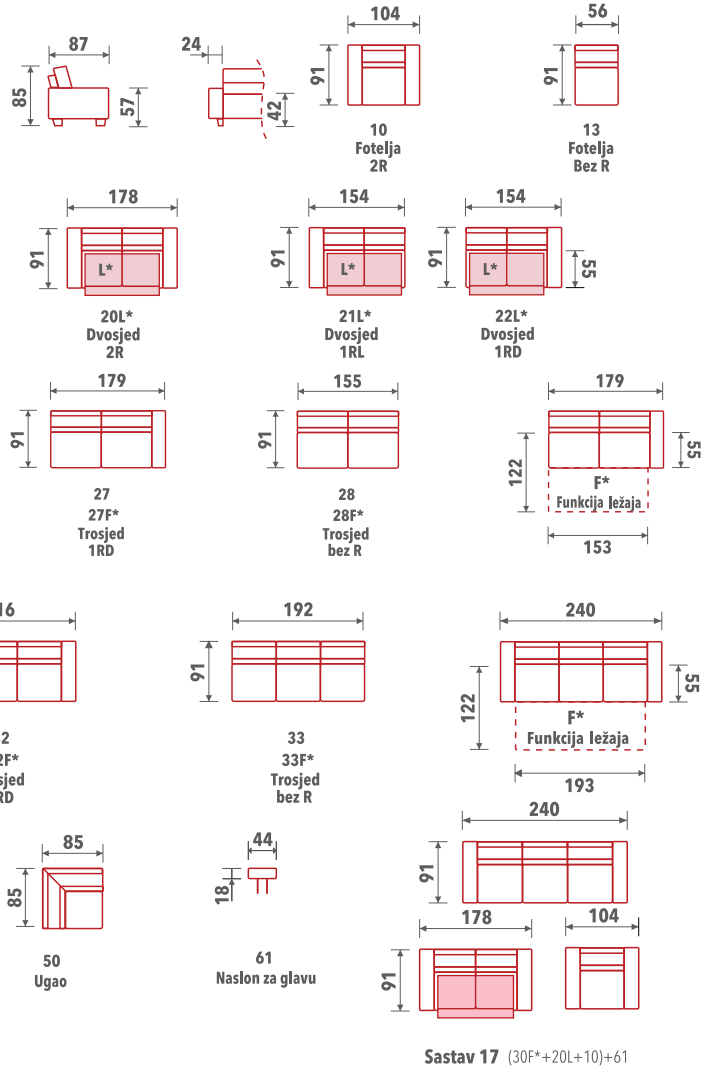

PROGRAM MODENA