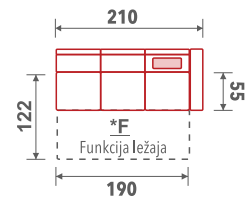

www.gmpkompani.com

Elementi

10
Fotelja
2R

20
Dvosjed
2R

30/II
30F*/II
Trosjed
2R

Sastav 17 (30F*/II - 20 - 10)+61

Sastavi

Sastav 01 (26F*/II + 50 + 22)+61
Sastav 02 (21 + 50 + 27F*/II)+61

Sastav 03 (31F*/II + 50 + 22)+61
Sastav 04 (21 + 50 + 32F*/II)+61

27/II
27F*/II
Trosjed
1RD

32/II
32F*/II
Trosjed
1RD

Sastav 05 (26F*/II + 50 + 41)+61
Sastav 06 (40 + 50 + 27F*/II)+61

Sastav 09 (42 + 28F*/II + 50 + 41)+61
Sastav 10 (40 + 50 + 28F*/II + 43)+61