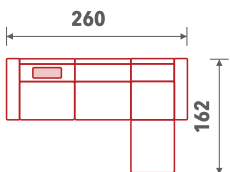

Sastav 03 (31F*/II + 50 + 22)+61
Sastav 04 (21 + 50 + 32F*/II)+61

27/II
27F*/II
Trosjed
1RD

32/II
32F*/II
Trosjed
1RD

Sastav 05 (26F*/II + 50 + 41)+61
Sastav 06 (40 + 50 + 27F*/II)+61

Sastav 09 (42 + 28F*/II + 50 + 41)+61
Sastav 10 (40 + 50 + 28F*/II + 43)+61

Sastav 13 (26F*/II + 43)+61
Sastav 14 (42 + 27F*/II)+61

Sastav 15 (31F*/II + 43)+61
Sastav 16 (42 + 32F*/II)+61

Legenda

	Trosjed 1RL 26/II		Trosjed 2R 30/II		Damski ležaj lijevi 40
	26F*/II		30F*/II		Damski ležaj desni 41
	Trosjed 1RD 27/II		Trosjed 1RL 31/II		Damski ležaj 1RL 42
	27F*/II		31F*/II		Damski ležaj 1RD 43
	Trosjed bez R 28/II		Trosjed 1RD 32/II		Damski ležaj 1RD 43
	28F*/II		32F*/II		Damski ležaj 1RD 43
	Funkcija ležaj F*		Trosjed bez R 33/II		Damski ležaj 1RD 43
	33F*/II		Funkcija ležaj F*		Ugao 50