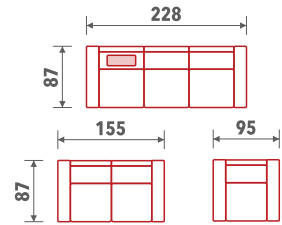

www.gmpkompani.com

Elementi

10
Fotelja
2R

20
Dvosjed
2R

30/II
30F*/II
Trosjed
2R

Sastav 17 (30F*/II - 20 - 10)+61

Sastavi

Sastav 01 (26F*/II + 50 + 22)+61
Sastav 02 (21 + 50 + 27F*/II)+61

Sastav 03 (31F*/II + 50 + 22)+61
Sastav 04 (21 + 50 + 32F*/II)+61

27/II
27F*/II
Trosjed
1RD

32/II
32F*/II
Trosjed
1RD

Sastav 05 (26F*/II + 50 + 41)+61
Sastav 06 (40 + 50 + 27F*/II)+61

Sastav 09 (42 + 28F*/II + 50 + 41)+61
Sastav 10 (40 + 50 + 28F*/II + 43)+61