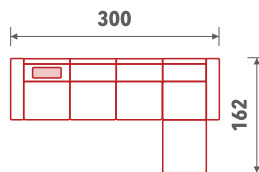

Sastav 03 (31F*/II + 50 + 22)+61
Sastav 04 (21 + 50 + 32F*/II)+61

27/II
27F*/II
Trosjed
1RD

32/II
32F*/II
Trosjed
1RD

Sastav 05 (26F*/II + 50 + 41)+61
Sastav 06 (40 + 50 + 27F*/II)+61

Sastav 09 (42 + 28F*/II + 50 + 41)+61
Sastav 10 (40 + 50 + 28F*/II + 43)+61

Sastav 13 (26F*/II + 43)+61
Sastav 14 (42 + 27F*/II)+61

Sastav 15 (31F*/II + 43)+61
Sastav 16 (42 + 32F*/II)+61

Legenda

	Trosjed 1RL 26/II		Trosjed 2R 30/II		Damski ležaj lijevi 40
	26F*/II		30F*/II		Damski ležaj desni 41
	Trosjed 1RD 27/II		Trosjed 1RL 31/II		Damski ležaj 1RL 42
	27F*/II		31F*/II		Damski ležaj 1RD 43
	Trosjed bez R 28/II		Trosjed 1RD 32/II		Damski ležaj 1RD 43
	28F*/II		32F*/II		Damski ležaj 1RD 43
	Funkcija ležaj F*		Trosjed bez R 33/II		Damski ležaj 1RD 43
	33F*/II		Funkcija ležaj F*		Ugao 50