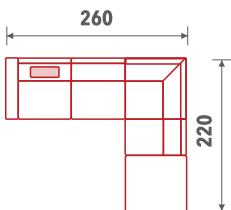

www.gmpkompani.com

Elementi

10
Fotelja
2R

20
Dvosjed
2R

30/II
30F*/II
Trosjed
2R

Sastav 17 (30F*/II - 20 - 10)+61

Sastavi

Sastav 01 (26F*/II + 50 + 22)+61
Sastav 02 (21 + 50 + 27F*/II)+61

Sastav 03 (31F*/II + 50 + 22)+61
Sastav 04 (21 + 50 + 32F*/II)+61

27/II
27F*/II
Trosjed
1RD

32/II
32F*/II
Trosjed
1RD

Sastav 05 (26F*/II + 50 + 41)+61
Sastav 06 (40 + 50 + 27F*/II)+61

Sastav 09 (42 + 28F*/II + 50 + 41)+61
Sastav 10 (40 + 50 + 28F*/II + 43)+61