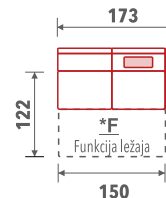

www.gmpkompani.com

Elementi

10
Fotelja
2R

20
Dvosjed
2R

30/II
30F*/II
Trosjed
2R

Sastav 17 (30F*/II - 20 - 10)+61

Sastavi

Sastav 01 (26F*/II + 50 + 22)+61
Sastav 02 (21 + 50 + 27F*/II)+61

Sastav 03 (31F*/II + 50 + 22)+61
Sastav 04 (21 + 50 + 32F*/II)+61

27/II
27F*/II
Trosjed
1RD

32/II
32F*/II
Trosjed
1RD

Sastav 05 (26F*/II + 50 + 41)+61
Sastav 06 (40 + 50 + 27F*/II)+61

Sastav 09 (42 + 28F*/II + 50 + 41)+61
Sastav 10 (40 + 50 + 28F*/II + 43)+61

Sastav 13 (26F*/II + 43)+61
Sastav 14 (42 + 27F*/II)+61

Sastav 15 (31F*/II + 43)+61
Sastav 16 (42 + 32F*/II)+61

Legenda

	Trosjed 1RL 26/II		Trosjed 2R 30/II		Damski ležaj lijevi 40
	26F*/II		30F*/II		Damski ležaj desni 41
	Trosjed 1RD 27/II		Trosjed 1RL 31/II		Damski ležaj 1RL 42
	27F*/II		31F*/II		Damski ležaj 1RD 43
	Trosjed bez R 28/II		Trosjed 1RD 32/II		Damski ležaj 1RD 43
	28F*/II		32F*/II		Damski ležaj 1RD 43
	Funkcija ležaj F*		Trosjed bez R 33/II		Damski ležaj 1RD 43
	33F*/II		Funkcija ležaj F*		Ugao 50