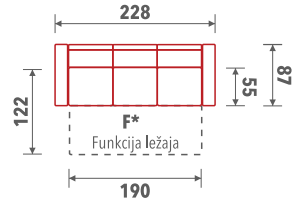

www.gmpkompani.com

Elementi

10
Fotelja
2R

20
Dvosjed
2R

30/II
30F*/II
Trosjed
2R

Sastav 17 (30F*/II - 20 - 10)+61

Sastavi

Sastav 01 (26F*/II + 50 + 22)+61
Sastav 02 (21 + 50 + 27F*/II)+61

Sastav 03 (31F*/II + 50 + 22)+61
Sastav 04 (21 + 50 + 32F*/II)+61

27/II
27F*/II
Trosjed
1RD

32/II
32F*/II
Trosjed
1RD

Sastav 05 (26F*/II + 50 + 41)+61
Sastav 06 (40 + 50 + 27F*/II)+61

Sastav 09 (42 + 28F*/II + 50 + 41)+61
Sastav 10 (40 + 50 + 28F*/II + 43)+61