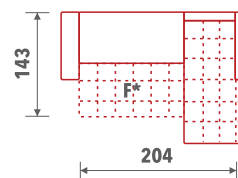

www.gmpkompani.com

Elementi

016 Tabure Marko

Sastavi

Sastav 01 (26F*+43)

Sastav 02 (42+27F*)

F*
Funkcija ležaja

B*
Box za posteljinu
136x60

Sastav 03 (42+28F*+43/II)

Sastav 04 (42/II+28F*+43)

Sastav 05 (26F*+43/II)

Sastav 06 (42/II+27F*)

Legenda

	Trosjed 1RL 26F*		Damski ležaj 1RD 43
	Trosjed 1RD 27F*		Damski ležaj kraći 1RD 43/II
	Trosjed bez R 28F*		Funkcija ležaja F*
	Damski ležaj 1RL 42		Box za posteljinu B*
	Damski ležaj kraći 1RL 42/II		