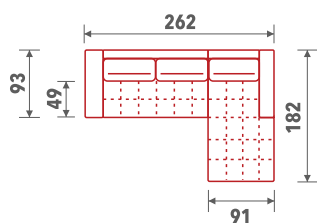

www.gmpkompani.com

Elementi

016 Tabure Marko

Sastavi

Sastav 01 (26F*+43)

Sastav 02 (42+27F*)

F*
Funkcija ležaja

B*
Box za posteljinu
136x60

Sastav 03 (42+28F*+43/II)

Sastav 04 (42/II+28F*+43)

Sastav 05 (26F*+43/II)

Sastav 06 (42/II+27F*)

Legenda

	Trosjed 1RL 26F*		Damski ležaj 1RD 43
	Trosjed 1RD 27F*		Damski ležaj kraći 1RD 43/II
	Trosjed bez R 28F*		Funkcija ležaja F*
	Damski ležaj 1RL 42		Box za posteljinu B*
	Damski ležaj kraći 1RL 42/II		