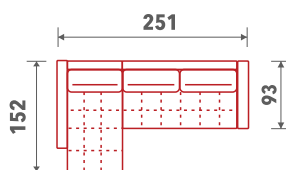

www.gmpkompani.com

Elementi

016 Tabure Marko

Sastavi

Sastav 01 (26F*+43)

Sastav 02 (42+27F*)

F*
Funkcija ležaja

B*
Box za posteljinu
136x60

Sastav 03 (42+28F*+43/II)

Sastav 04 (42/II+28F*+43)

Sastav 05 (26F*+43/II)

Sastav 06 (42/II+27F*)

Legenda

	Trosjed 1RL 26F*		Damski ležaj 1RD 43
	Trosjed 1RD 27F*		Damski ležaj kraći 1RD 43/II
	Trosjed bez R 28F*		Funkcija ležaja F*
	Damski ležaj 1RL 42		Box za posteljinu B*
	Damski ležaj kraći 1RL 42/II		