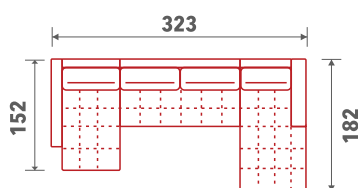

www.gmpkompani.com

Elementi

016 Tabure Marko

Sastavi

Sastav 01 (26F*+43)

Sastav 02 (42+27F*)

F*
Funkcija ležaja

B*
Box za posteljinu
136x60

Sastav 03 (42+28F*+43/II)

Sastav 04 (42/II+28F*+43)

Sastav 05 (26F*+43/II)

Sastav 06 (42/II+27F*)

Legenda

	Trosjed 1RL 26F*		Damski ležaj 1RD 43
	Trosjed 1RD 27F*		Damski ležaj kraći 1RD 43/II
	Trosjed bez R 28F*		Funkcija ležaja F*
	Damski ležaj 1RL 42		Box za posteljinu B*
	Damski ležaj kraći 1RL 42/II		