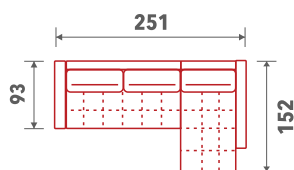

www.gmpkompani.com

Elementi

016 Tabure Marko

Sastavi

Sastav 01 (26F*+43)

Sastav 02 (42+27F*)

F*
Funkcija ležaja

B*
Box za posteljinu
136x60

Sastav 03 (42+28F*+43/II)

Sastav 04 (42/II+28F*+43)

Sastav 05 (26F*+43/II)

Sastav 06 (42/II+27F*)

Legenda

	Trosjed 1RL 26F*		Damski ležaj 1RD 43
	Trosjed 1RD 27F*		Damski ležaj kraći 1RD 43/II
	Trosjed bez R 28F*		Funkcija ležaja F*
	Damski ležaj 1RL 42		Box za posteljinu B*
	Damski ležaj kraći 1RL 42/II		