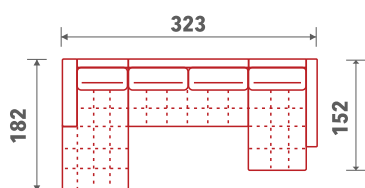

www.gmpkompani.com

Elementi

016 Tabure Marko

Sastavi

Sastav 01 (26F*+43)

Sastav 02 (42+27F*)

F*
Funkcija ležaja

B*
Box za posteljinu
136x60

Sastav 03 (42+28F*+43/II)

Sastav 04 (42/II+28F*+43)

Sastav 05 (26F*+43/II)

Sastav 06 (42/II+27F*)

Legenda

	Trosjed 1RL 26F*		Damski ležaj 1RD 43
	Trosjed 1RD 27F*		Damski ležaj kraći 1RD 43/II
	Trosjed bez R 28F*		Funkcija ležaja F*
	Damski ležaj 1RL 42		Box za posteljinu B*
	Damski ležaj kraći 1RL 42/II		