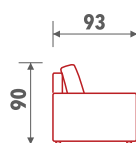

www.gmpkompani.com

Elementi

016 Tabure Marko

Sastavi

Sastav 01 (26F*+43)

Sastav 02 (42+27F*)

F*
Funkcija ležaja

B*
Box za posteljinu
136x60

Sastav 03 (42+28F*+43/II)

Sastav 04 (42/II+28F*+43)

Sastav 05 (26F*+43/II)

Sastav 06 (42/II+27F*)

Legenda

	Trosjed 1RL 26F*		Damski ležaj 1RD 43
	Trosjed 1RD 27F*		Damski ležaj kraći 1RD 43/II
	Trosjed bez R 28F*		Funkcija ležaja F*
	Damski ležaj 1RL 42		Box za posteljinu B*
	Damski ležaj kraći 1RL 42/II		