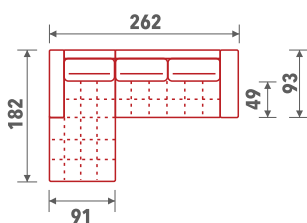

www.gmpkompani.com

Elementi

016 Tabure Marko

Sastavi

Sastav 01 (26F*+43)

Sastav 02 (42+27F*)

F*
Funkcija ležaja

B*
Box za posteljinu
136x60

Sastav 03 (42+28F*+43/II)

Sastav 04 (42/II+28F*+43)

Sastav 05 (26F*+43/II)

Sastav 06 (42/II+27F*)

Legenda

	Trosjed 1RL 26F*		Damski ležaj 1RD 43
	Trosjed 1RD 27F*		Damski ležaj kraći 1RD 43/II
	Trosjed bez R 28F*		Funkcija ležaja F*
	Damski ležaj 1RL 42		Box za posteljinu B*
	Damski ležaj kraći 1RL 42/II		