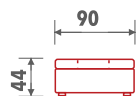

www.gmpkompani.com

Elementi

016 Tabure Marko

Sastavi

Sastav 01 (26F*+43)

Sastav 02 (42+27F*)

F*
Funkcija ležaja

B*
Box za posteljinu
136x60

Sastav 03 (42+28F*+43/II)

Sastav 04 (42/II+28F*+43)

Sastav 05 (26F*+43/II)

Sastav 06 (42/II+27F*)

Legenda

	Trosjed 1RL 26F*		Damski ležaj 1RD 43
	Trosjed 1RD 27F*		Damski ležaj kraći 1RD 43/II
	Trosjed bez R 28F*		Funkcija ležaja F*
	Damski ležaj 1RL 42		Box za posteljinu B*
	Damski ležaj kraći 1RL 42/II		