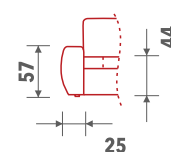

www.gmpkompani.com

Elementi

016 Tabure Marko

Sastavi

Sastav 01 (26F*+43)

Sastav 02 (42+27F*)

F*
Funkcija ležaja

B*
Box za posteljinu
136x60

Sastav 03 (42+28F*+43/II)

Sastav 04 (42/II+28F*+43)

Sastav 05 (26F*+43/II)

Sastav 06 (42/II+27F*)

Legenda

	Trosjed 1RL 26F*		Damski ležaj 1RD 43
	Trosjed 1RD 27F*		Damski ležaj kraći 1RD 43/II
	Trosjed bez R 28F*		Funkcija ležaja F*
	Damski ležaj 1RL 42		Box za posteljinu B*
	Damski ležaj kraći 1RL 42/II		