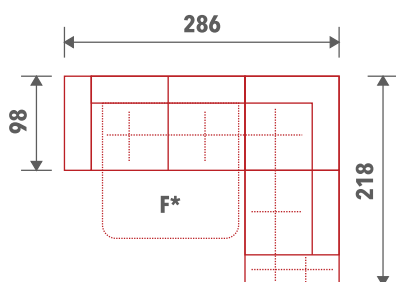

www.gmpkompani.com

Sastavi

Sastav 01 (26F*+45B*)

Sastav 02 (44B**+27F*)

25F*

Legenda

	Trosjed 1RL 26F*		Damski ležaj sa desnim uglom 45B*
	Trosjed 1RD 27F*		Damski ležaj sa lijevom uglom 44B*
	Funkcija ležaj F*		Box za odlaganje B*