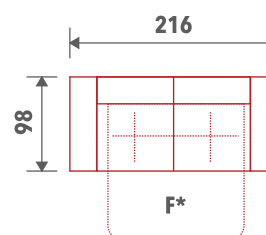

www.gmpkompani.com

Sastavi

Sastav 01 (26F*+45B*)

Sastav 02 (44B**+27F*)

25F*

Legenda

	Trosjed 1RL 26F*		Damski ležaj sa desnim uglom 45B*
	Trosjed 1RD 27F*		Damski ležaj sa lijevom uglom 44B*
	Funkcija ležaj F*		Box za odlaganje B*