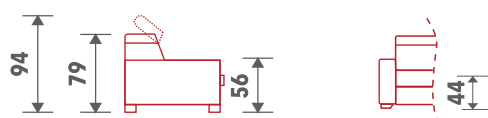

www.gmpkompani.com

Sastavi

Sastav 01 (26F*+45B*)

Sastav 02 (44B**+27F*)

25F*

Legenda

	Trosjed 1RL 26F*		Damski ležaj sa desnim uglom 45B*
	Trosjed 1RD 27F*		Damski ležaj sa lijevom uglom 44B*
	Funkcija ležaj F*		Box za odlaganje B*