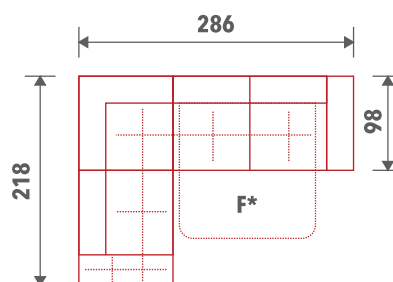

www.gmpkompani.com

Sastavi

Sastav 01 (26F*+45B*)

Sastav 02 (44B**+27F*)

25F*

Legenda

	Trosjed 1RL 26F*		Damski ležaj sa desnim uglom 45B*
	Trosjed 1RD 27F*		Damski ležaj sa lijevom uglom 44B*
	Funkcija ležaj F*		Box za odlaganje B*