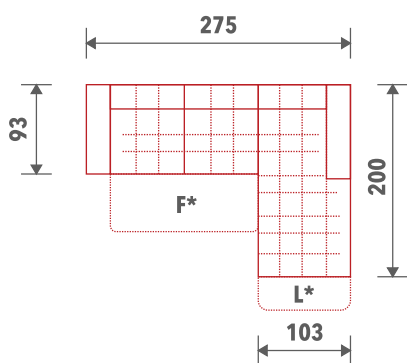

www.gmpkompani.com

Sastavi

Sastav 01 (26F*+43L*)

Sastav 02 (42L*+27F*)

Legenda

	Trosjed 1RL 26F*		Damski ležaj 1RL 42L*
	Trosjed 1RD 27F*		Damski ležaj 1RD 43L*
	Funkcija ležaj F*		Funkcija ladica L*