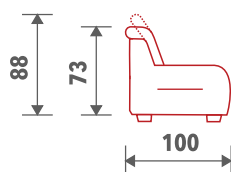

www.gmpkompani.com

Sastavi

Sastav 01 (26F*+43L*)

Sastav 02 (42L*+27F*)

Legenda

	Trosjed 1RL 26F*		Damski ležaj 1RL 42L*
	Trosjed 1RD 27F*		Damski ležaj 1RD 43L*
	Funkcija ležaj F*		Funkcija ladica L*