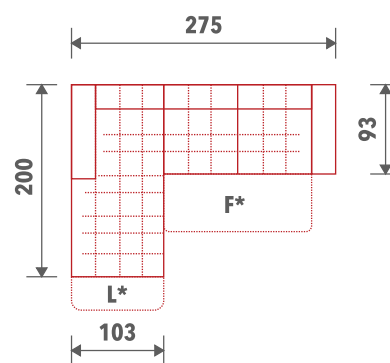

www.gmpkompani.com

Sastavi

Sastav 01 (26F*+43L*)

Sastav 02 (42L*+27F*)

Legenda

	Trosjed 1RL 26F*		Damski ležaj 1RL 42L*
	Trosjed 1RD 27F*		Damski ležaj 1RD 43L*
	Funkcija ležaj F*		Funkcija ladica L*