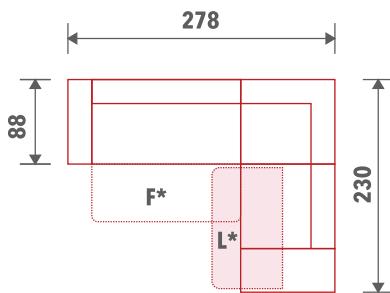

www.gmpkompani.com

Elementi

Sastavi

Sastav 01 (26F*+50+41L*)

Sastav 02 (40L*+50+27F*)

Legenda

Trosjed 1RL
26F*

Funkcija ležaj
F*

Damski ležaj
lijevi
41L*

Trosjed 1RD
27F*

Ugao
50

Damski ležaj
desni
40L*

Ladica
L*