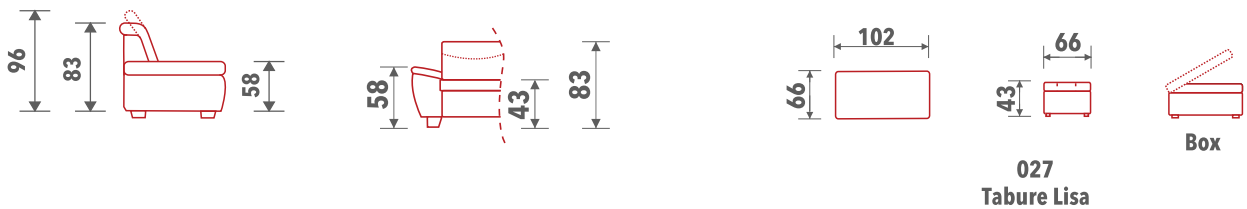

www.gmpkompani.com

Elementi

Sastavi

Sastav 01 (26F*+50+41L*)

Sastav 02 (40L*+50+27F*)

Legenda

Trosjed 1RL
26F*

Funkcija ležaj
F*

Damski ležaj
lijevi
41L*

Trosjed 1RD
27F*

Ugao
50

Damski ležaj
desni
40L*

Ladica
L*