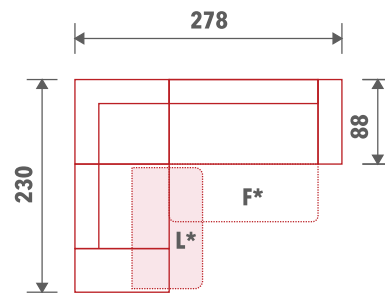

www.gmpkompani.com

Elementi

Sastavi

Sastav 01 (26F*+50+41L*)

Sastav 02 (40L*+50+27F*)

Legenda

Trosjed 1RL
26F*

Funkcija ležaj
F*

Damski ležaj
lijevi
41L*

Trosjed 1RD
27F*

Ugao
50

Damski ležaj
desni
40L*

Ladica
L*