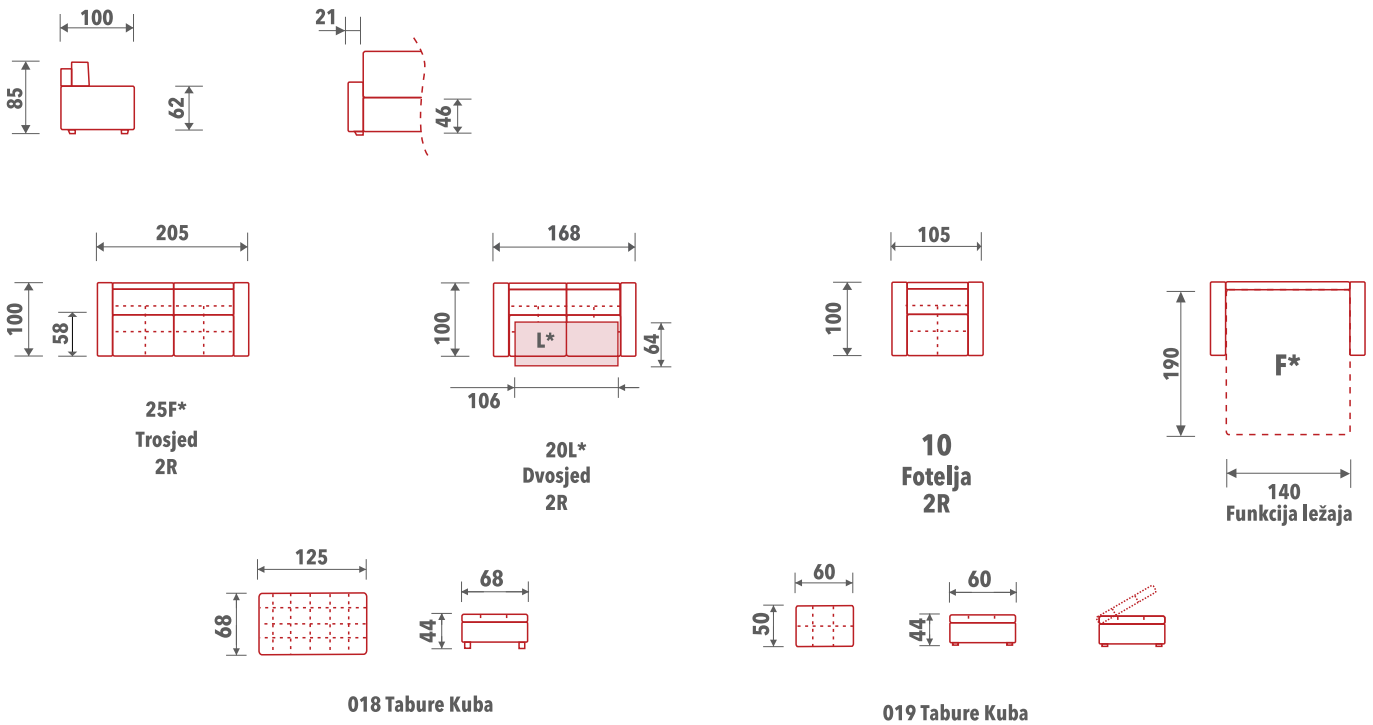

Elementi

Sastavi

Legenda