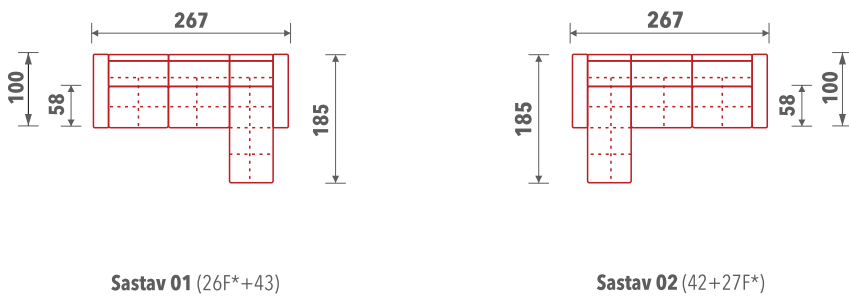

Elementi

Sastavi

Legenda