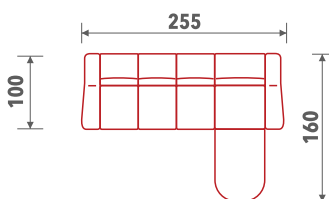

## Elementi

## Sastavi

**Sastav 01** (26F\* + 50 + 22L\*)

**Sastav 02** (21L\* + 50 + 27F\*)

**Sastav 03** (26F\* + 43)

**Sastav 04** (42 + 27F\*)

**Sastav 05** (42 + 28F\* + 50 + 22L\*)

**Sastav 06** (21L\* + 50 + 28F\* + 43)

## Legenda

	Dvosjed 1RL 21 21L*		Trosjed bez R 28 28F*
	Dvosjed 1RD 22 22L*		Damski ležaj 1RL 42
	Trosjed 1RL 26 26F*		Damski ležaj 1RD 43
	Trosjed 1RL 27 27F*		Trosjed 2R 30 30F*
	Funkcija ležaja F*		Ugao 50
			Ladica L*