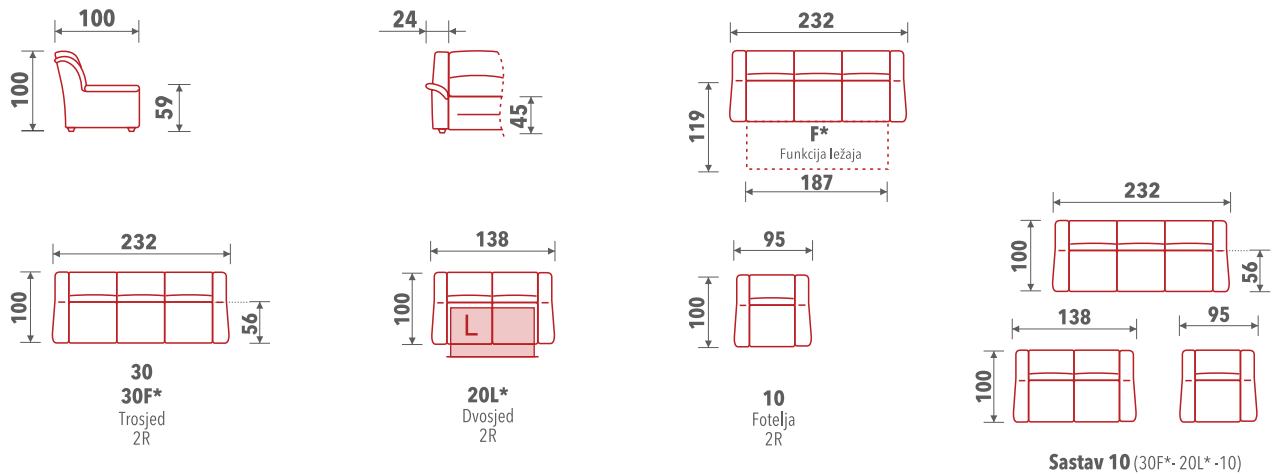

## Sastavi

**Sastav 01** (26F\* + 50 + 22L\*)

**Sastav 02** (21L\* + 50 + 27F\*)

**Sastav 03** (26F\* + 43)

**Sastav 04** (42 + 27F\*)

**Sastav 05** (42 + 28F\* + 50 + 22L\*)

**Sastav 06** (21L\* + 50 + 28F\* + 43)

## Legenda

	Dvosjed 1RL 21 21L*		Trosjed bez R 28 28F*
	Dvosjed 1RD 22 22L*		Damski ležaj 1RL 42
	Trosjed 1RL 26 26F*		Damski ležaj 1RD 43
	Trosjed 1RL 27 27F*		Trosjed 2R 30 30F*
	Funkcija ležaja F*		Ugao 50
			Ladica L*