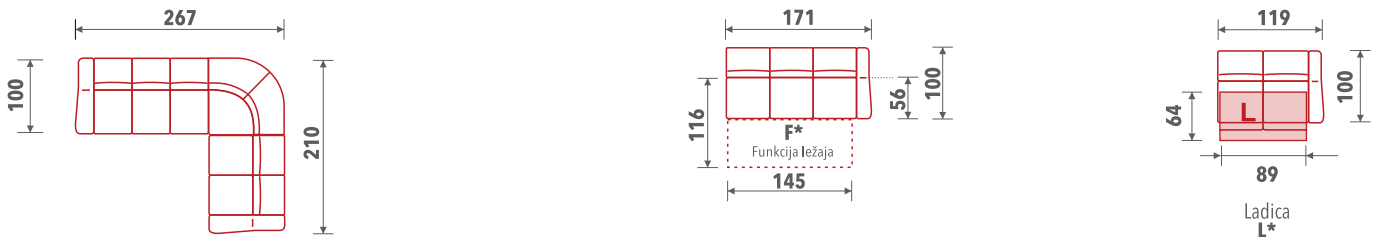

## Sastavi

**Sastav 01** (26F\* + 50 + 22L\*)

**Sastav 02** (21L\* + 50 + 27F\*)

**Sastav 03** (26F\* + 43)

**Sastav 04** (42 + 27F\*)

**Sastav 05** (42 + 28F\* + 50 + 22L\*)

**Sastav 06** (21L\* + 50 + 28F\* + 43)

## Legenda

	Dvosjed 1RL 21 21L*		Trosjed bez R 28 28F*
	Dvosjed 1RD 22 22L*		Damski ležaj 1RL 42
	Trosjed 1RL 26 26F*		Damski ležaj 1RD 43
	Trosjed 1RL 27 27F*		Trosjed 2R 30 30F*
	Funkcija ležaja F*		Ugao 50
			Ladica L*