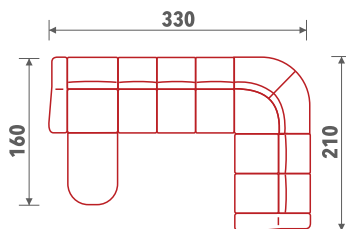

## Sastavi

**Sastav 01** (26F\* + 50 + 22L\*)

**Sastav 02** (21L\* + 50 + 27F\*)

**Sastav 03** (26F\* + 43)

**Sastav 04** (42 + 27F\*)

**Sastav 05** (42 + 28F\* + 50 + 22L\*)

**Sastav 06** (21L\* + 50 + 28F\* + 43)

## Legenda

	Dvosjed 1RL 21 21L*		Trosjed bez R 28 28F*
	Dvosjed 1RD 22 22L*		Damski ležaj 1RL 42
	Trosjed 1RL 26 26F*		Damski ležaj 1RD 43
	Trosjed 1RL 27 27F*		Trosjed 2R 30 30F*
	Funkcija ležaja F*		Ugao 50
			Ladica L*