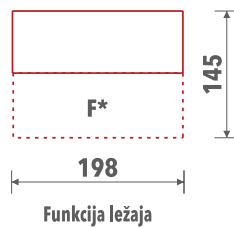

BALI

K a d p o m i s l i m n a n a m j e š t a j !

Adresa: Bilećka 2F, 78000 Banja Luka, Bosna i Hercegovina
Tel: +387 51 584 613; 584 615; 585 384 **Fax:** +387 51 584 614
E-mail: prodaja@gmpkompani.com / info@gmpkompani.com

www.gmpkompani.com

Elementi

36F*
trosjed

Funkcija ležaja

Box za posteljinu