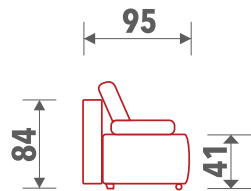

www.gmpkompani.com

Elementi

36F*
trosjed

Funkcija ležaja

Box za posteljinu