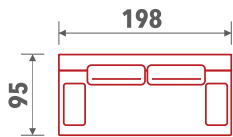

www.gmpkompani.com

Elementi

36F*
trosjed

Funkcija ležaja

Box za posteljinu